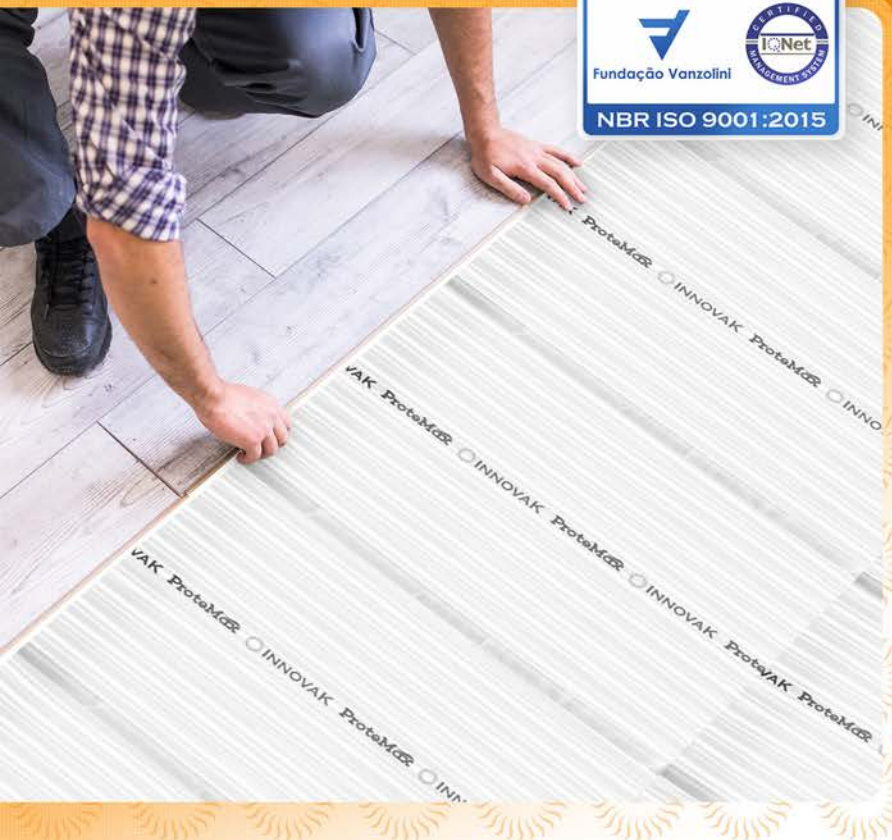

Manta protetora ProteMax

**SUA CASA LIMPA, SUA OBRA
IMPECÁVEL!**

- ✓ Proteção contra riscos
- ✓ Leve, flexível e reciclável
- ✓ Não desprende partículas
- ✓ Proteção contra impactos
- ✓ Fácil e rápido de utilizar
- ✓ Não degrada no tempo
- ✓ Impermeável
- ✓ Diversidade de espessuras
- ✓ Diversidade em aplicações

Reformar sem ter prejuízos é uma missão fácil com o ProteMax!

ProteMax é uma manta protetora que evita transtornos e prejuízos com pisos, bancadas e acabamentos durante a finalização da sua obra.

É a solução de fácil aplicação, alta resistência e aderência que dispensa a necessidade do uso de cola ou fitas. Tudo para garantir a proteção do seu piso durante a sua obra ou reforma.